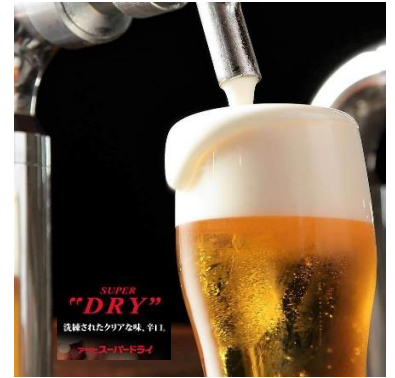

Bia Việt Nam

ビール

1 2 3 Dzô...

BIA

Bia Việt Nam

ベトナム地ビール / アセアンビール

1	BIA HANOI	ハノイビール (ベトナム北部)	¥618 税込680
2	BIA 333	333ビール (ベトナム南部)	¥618 税込680
3	BIA SAIGON SPECIAL	サイゴンスペシャルビール (ベトナム南部)	¥618 税込680
4	BIA TIGER	タイガービール	¥655 税込720
5	BIA HEINEKEN	ハイネケンビール	¥618 税込680